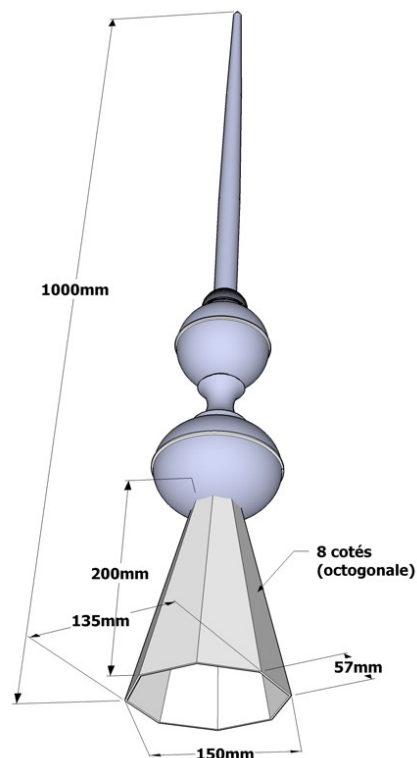

Ane Art Chic

Igor Rimbaud
Route de Nantes
56860 séné
www.girouette.fr
Tel 02 97 42 59 14

jeudi 23 juillet 2009

Épi OBSGP

Base: 4C

Base: 4CR

Base: 8C

L'épi OBSGP est en aluminium afin d'être résistant aux conditions climatiques les plus dures. Il peut être plus facilement fixé à votre toit avec son axe de fixation en inox (option: + 15 €uros), qui le rendra plus solidaire de votre charpente.

L'épi OBSGP peut être décliné en trois colories:

- **Alu** - gris clair qui foncera avec le temps.
- **Noir** (+5 €uros)
- **Gris Anthracite** - plus proche de la couleur du zinc (+ 5 €uros)

L'épi OBSGP dispose de 3 bases différentes qui lui permet de se fixer sur la plupart des toits.