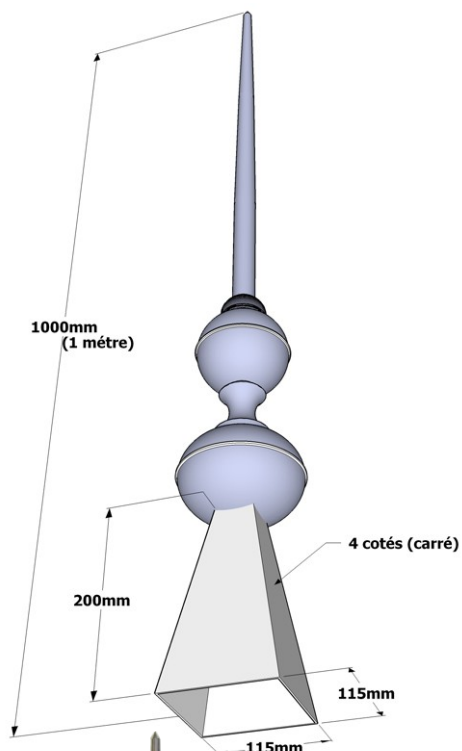

Ane Art Chic

Igor Rimbaud
Route de Nantes
56860 séné
www.girouette.fr
Tel 02 97 42 59 14

jeudi 23 juillet 2009

Épi OBSGP

Base: 4C

Base: 4CR

Base: 8C

L'épi OBSGP est en aluminium afin d'être résistant aux conditions climatiques les plus dures. Il peut être plus facilement fixé à votre toit avec son axe de fixation en inox (option: + 15 €uros), qui le rendra plus solidaire de votre charpente.

L'épi OBSGP peut être décliné en trois colories:

- **Alu** - gris clair qui foncera avec le temps.
- **Noir** (+5 €uros)
- **Gris Anthracite** - plus proche de la couleur du zinc (+ 5 €uros)

L'épi OBSGP dispose de 3 bases différentes qui lui permet de se fixer sur la plupart des toits.