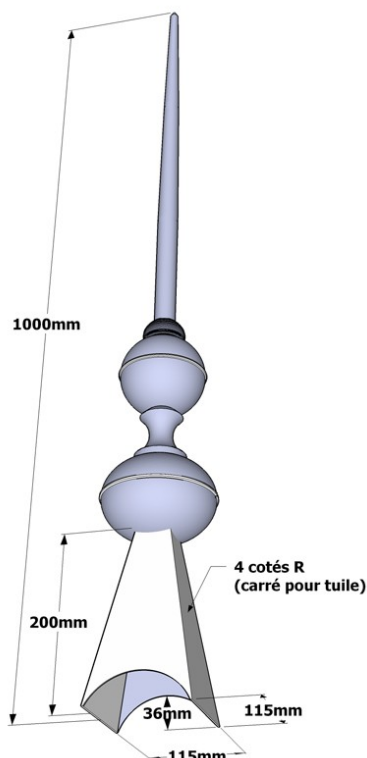

Ane Art Chic

Igor Rimbaud
Route de Nantes
56860 séné
www.girouette.fr
Tel 02 97 42 59 14

jeudi 23 juillet 2009

Épi OBSGP

Base: 4C

Base: 4CR

Base: 8C

L'épi OBSGP est en aluminium afin d'être résistant aux conditions climatiques les plus dures. Il peut être plus facilement fixé à votre toit avec son axe de fixation en inox (option: + 15 €uros), qui le rendra plus solidaire de votre charpente.

L'épi OBSGP peut être décliné en trois colories:

- **Alu** - gris clair qui foncera avec le temps.
- **Noir** (+5 €uros)
- **Gris Anthracite** - plus proche de la couleur du zinc (+ 5 €uros)

L'épi OBSGP dispose de 3 bases différentes qui lui permet de se fixer sur la plupart des toits.