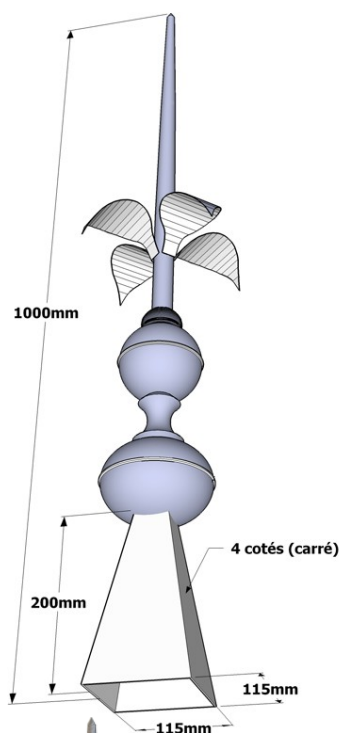

Ane Art Chic

Igor Rimbaud
Route de Nantes
56860 séné
www.girouette.fr
Tel 02 97 42 59 14

jeudi 23 juillet 2009

Épi OBSGP4F

Base: 4C

Base: 4CR

Base: 8C

L' épi OBSGP4F est en aluminium afin d'être résistant aux conditions climatiques les plus dures.

Il peut être plus facilement fixé à votre toit avec son axe de fixation en inox (option: + 15 €uros), qui le rendra plus solidaire de votre charpente.

L'épi OBSGP4F peut être décliné en trois colories:

- **Alu** - gris clair qui foncera avec le temps.
- **Noir** (+5 €uros)
- **Gris Anthracite** - plus proche de la couleur du zinc (+ 5 €uros)

L'épi OBSGP4F dispose de 3 bases différentes qui lui permet de se fixer sur la plupart des toits.