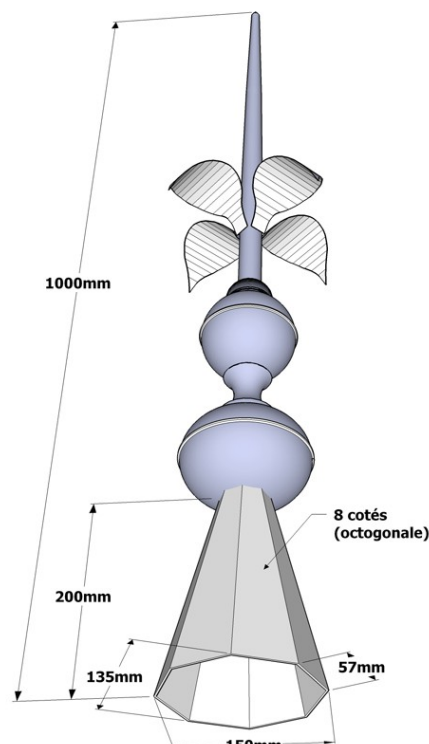

Ane Art Chic

Igor Rimbaud
Route de Nantes
56860 séné
www.girouette.fr
Tel 02 97 42 59 14

jeudi 23 juillet 2009

Épi OBSGP4F

Base: 4C

Base: 4CR

Base: 8C

L' épi OBSGP4F est en aluminium afin d'être résistant aux conditions climatiques les plus dures.

Il peut être plus facilement fixé à votre toit avec son axe de fixation en inox (option: + 15 €uros), qui le rendra plus solidaire de votre charpente.

L'épi OBSGP4F peut être décliné en trois colories:

- **Alu** - gris clair qui foncera avec le temps.
- **Noir** (+5 €uros)
- **Gris Anthracite** - plus proche de la couleur du zinc (+ 5 €uros)

L'épi OBSGP4F dispose de 3 bases différentes qui lui permet de se fixer sur la plupart des toits.