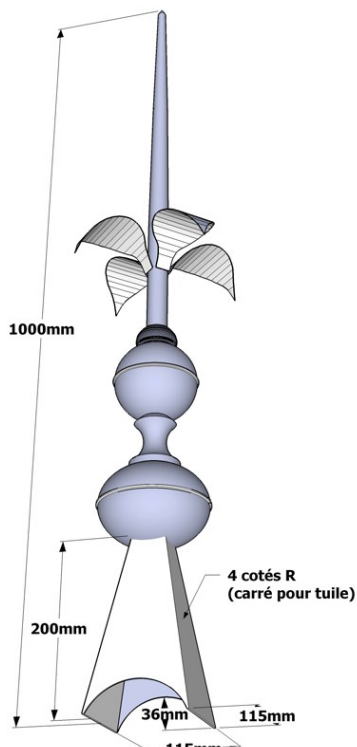

Ane Art Chic

Igor Rimbaud
Route de Nantes
56860 séné
www.girouette.fr
Tel 02 97 42 59 14

jeudi 23 juillet 2009

Épi OBSGP4F

Base: 4C

Base: 4CR

Base: 8C

L' épi OBSGP4F est en aluminium afin d'être résistant aux conditions climatiques les plus dures.

Il peut être plus facilement fixé à votre toit avec son axe de fixation en inox (option: + 15 €uros), qui le rendra plus solidaire de votre charpente.

L'épi OBSGP4F peut être décliné en trois colories:

- **Alu** - gris clair qui foncera avec le temps.
- **Noir** (+5 €uros)
- **Gris Anthracite** - plus proche de la couleur du zinc (+ 5 €uros)

L'épi OBSGP4F dispose de 3 bases différentes qui lui permet de se fixer sur la plupart des toits.