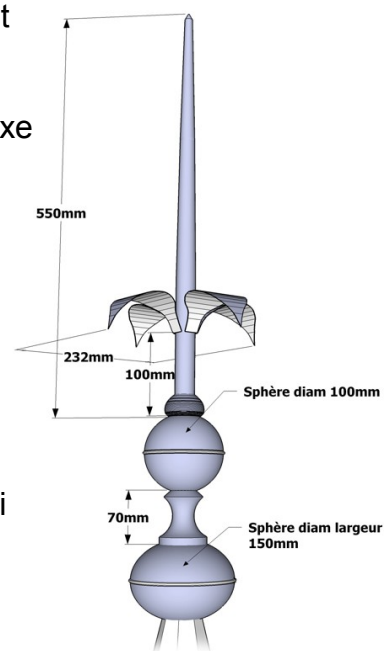

Ane Art Chic

Igor Rimbaud
Route de Nantes
56860 séné
www.girouette.fr
Tel 02 97 42 59 14

jeudi 23 juillet 2009

Épi OBSGP4F

L' épi OBSGP4F est en aluminium afin d'être résistant aux conditions climatiques les plus dures.

Il peut être plus facilement fixé à votre toit avec son axe de fixation en inox (option: + 15 €uros), qui le rendra plus solidaire de votre charpente.

L'épi OBSGP4F peut être décliné en trois colories:

- **Alu** - gris clair qui foncera avec le temps.
- **Noir** (+5 €uros)
- **Gris Anthracite** - plus proche de la couleur du zinc (+ 5 €uros)

L'épi OBSGP4F dispose de 3 bases différentes qui lui permet de se fixer sur la plupart des toits.

- **4C** pour un toit 4 pans
- **4CR** pour un toit 2 pans avec tuile faitière.
- **8C** pour un toit 8 pans (octogonale)

Tarif TTC livré chez vous: **150 €uros**