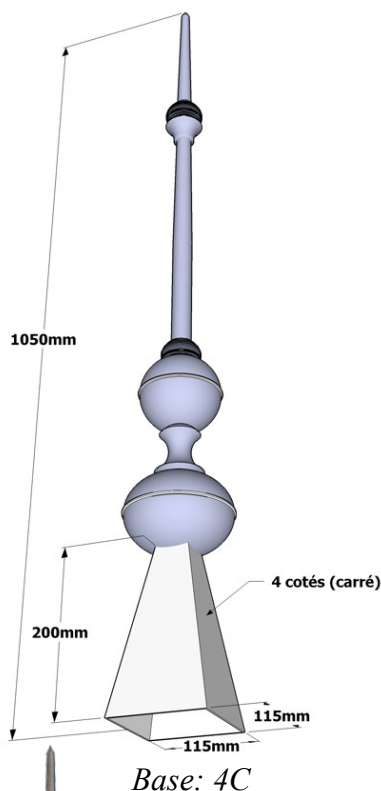

**Ane Art Chic**

Igor Rimbaud  
Route de Nantes  
56860 séné  
[www.girouette.fr](http://www.girouette.fr)  
Tel 02 97 42 59 14

jeudi 23 juillet 2009

## Épi OBSGPP

L'épi OBSGPP est en aluminium afin d'être résistant aux conditions climatiques les plus dures.

Il peut être plus facilement fixé à votre toit avec son axe de fixation en inox (option: + 15 €uros), qui le rendra plus solidaire de votre charpente.

L'épi OBSGPP peut être décliné en trois colories:

- **Alu** - gris clair qui foncera avec le temps.
- **Noir** (+5 €uros)
- **Gris Anthracite** - plus proche de la couleur du zinc (+ 5 €uros)

L'épi OBSGPP dispose de 3 bases différentes qui lui permet de se fixer sur la plupart des toits.