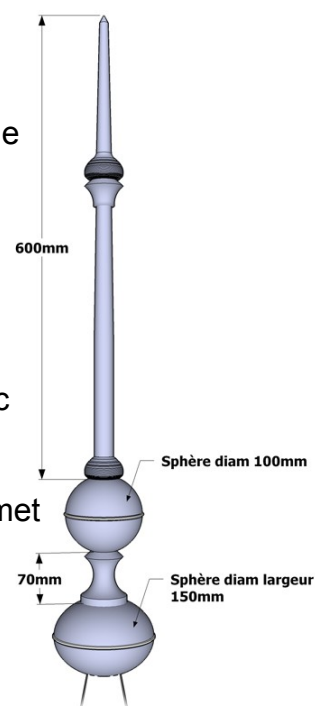

Tarif TTC livré chez vous: **150 €uros**