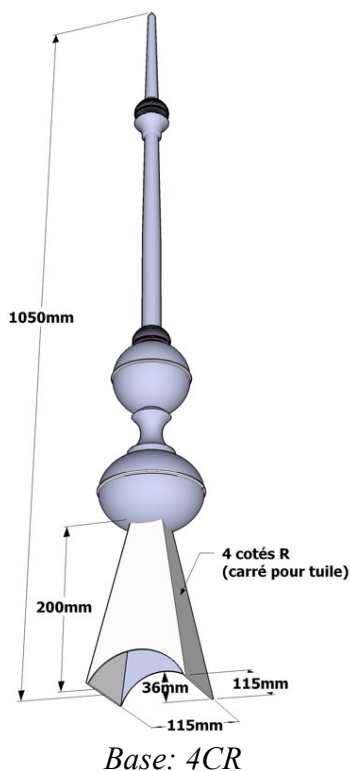

**Ane Art Chic**

Igor Rimbaud  
Route de Nantes  
56860 séné  
[www.girouette.fr](http://www.girouette.fr)  
Tel 02 97 42 59 14

jeudi 23 juillet 2009

## Épi OBSGPP

L'épi OBSGPP est en aluminium afin d'être résistant aux conditions climatiques les plus dures.

Il peut être plus facilement fixé à votre toit avec son axe de fixation en inox (option: + 15 €uros), qui le rendra plus solidaire de votre charpente.

L'épi OBSGPP peut être décliné en trois colories:

- **Alu** - gris clair qui foncera avec le temps.
- **Noir** (+5 €uros)
- **Gris Anthracite** - plus proche de la couleur du zinc (+ 5 €uros)

L'épi OBSGPP dispose de 3 bases différentes qui lui permet de se fixer sur la plupart des toits.