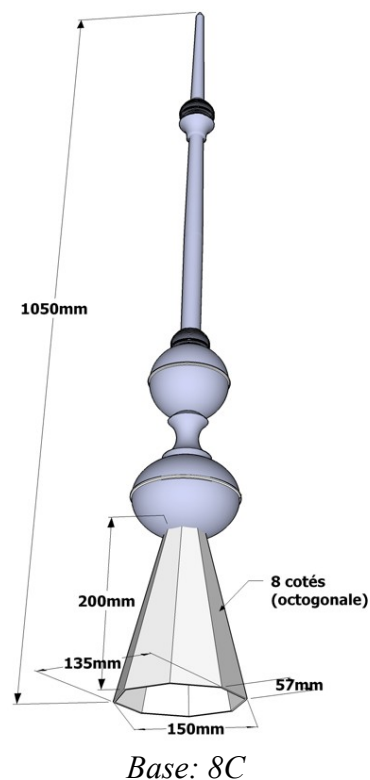

**Ane Art Chic**

Igor Rimbaud  
Route de Nantes  
56860 séné  
[www.girouette.fr](http://www.girouette.fr)  
Tel 02 97 42 59 14

jeudi 23 juillet 2009

## Épi OBSGPP

L'épi OBSGPP est en aluminium afin d'être résistant aux conditions climatiques les plus dures.

Il peut être plus facilement fixé à votre toit avec son axe de fixation en inox (option: + 15 €uros), qui le rendra plus solidaire de votre charpente.

L'épi OBSGPP peut être décliné en trois colories:

- **Alu** - gris clair qui foncera avec le temps.
- **Noir** (+5 €uros)
- **Gris Anthracite** - plus proche de la couleur du zinc (+ 5 €uros)

L'épi OBSGPP dispose de 3 bases différentes qui lui permet de se fixer sur la plupart des toits.