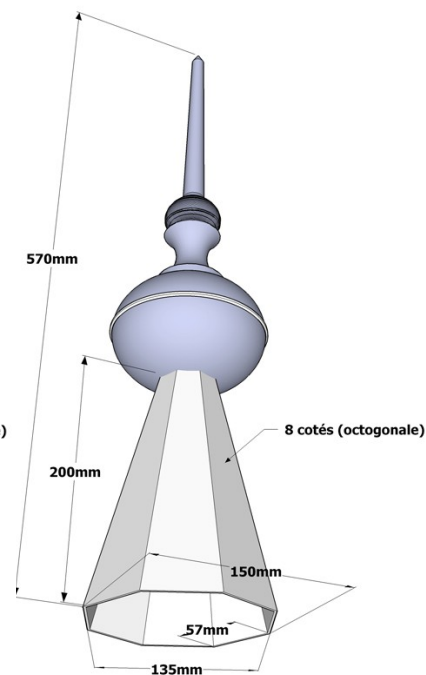

Ane Art Chic

Igor Rimbaud
Route de Nantes
56860 séné
www.girouette.fr
Tel 02 97 42 59 14

jeudi 23 juillet 2009

Épi OP

Base: 4C

Base: 4CR

Base: 8C

L' épi OP est en aluminium afin d'être résistant aux conditions climatiques les plus dures.

Il peut être plus facilement fixé à votre toit avec son axe de fixation en inox (option: + 15 €uros), qui le rendra plus solidaire de votre charpente.

L'épi OP peut être décliné en trois colories:

- **Alu** - gris clair qui foncera avec le temps.
- **Noir** (+5 €uros)
- **Gris Anthracite** - plus proche de la couleur du zinc (+ 5 €uros)

L'épi OP dispose de 3 bases différentes qui lui permet de se fixer sur la plupart des toits.

- **4C** pour un toit 4 pans
- **4CR** pour un toit 2 pans avec tuile faitière.
- **8C** pour un toit 8 pans (octogonale)