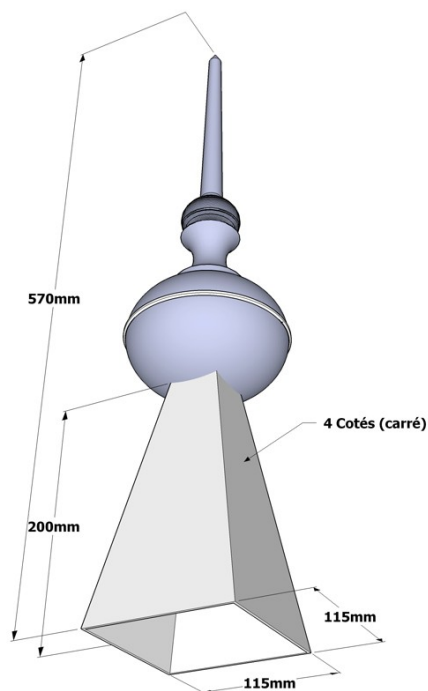

Ane Art Chic

Igor Rimbaud
Route de Nantes
56860 séné
www.girouette.fr
Tel 02 97 42 59 14

jeudi 23 juillet 2009

Épi OP

Base: 4C

Base: 4CR

Base: 8C

L' épi OP est en aluminium afin d'être résistant aux conditions climatiques les plus dures.

Il peut être plus facilement fixé à votre toit avec son axe de fixation en inox (option: + 15 €uros), qui le rendra plus solidaire de votre charpente.

L'épi OP peut être décliné en trois colories:

- **Alu** - gris clair qui foncera avec le temps.
- **Noir** (+5 €uros)
- **Gris Anthracite** - plus proche de la couleur du zinc (+ 5 €uros)

L'épi OP dispose de 3 bases différentes qui lui permet de se fixer sur la plupart des toits.

- **4C** pour un toit 4 pans
- **4CR** pour un toit 2 pans avec tuile faitière.
- **8C** pour un toit 8 pans (octogonale)