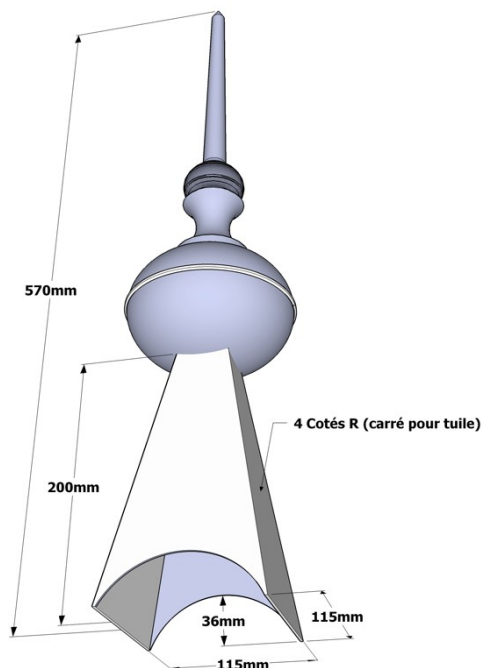

Ane Art Chic

Igor Rimbaud
Route de Nantes
56860 séné
www.girouette.fr
Tel 02 97 42 59 14

jeudi 23 juillet 2009

Épi OP

Base: 4C

Base: 4CR

Base: 8C

L' épi OP est en aluminium afin d'être résistant aux conditions climatiques les plus dures.

Il peut être plus facilement fixé à votre toit avec son axe de fixation en inox (option: + 15 €uros), qui le rendra plus solidaire de votre charpente.

L'épi OP peut être décliné en trois colories:

- **Alu** - gris clair qui foncera avec le temps.
- **Noir** (+5 €uros)
- **Gris Anthracite** - plus proche de la couleur du zinc (+ 5 €uros)

L'épi OP dispose de 3 bases différentes qui lui permet de se fixer sur la plupart des toits.

- **4C** pour un toit 4 pans
- **4CR** pour un toit 2 pans avec tuile faitière.
- **8C** pour un toit 8 pans (octogonale)