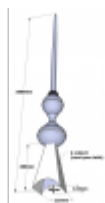

## Épi 32 - Girouette.fr

**Produit** Épi 32

---

<b>Prix</b>	Épi 32 Peinture - Alu, Axe de fixation épi - Non	: 159.00 EUR
	Épi 32 Peinture - Alu, Axe de fixation épi - Oui	: 169.00 EUR
	Épi 32 Peinture - Noir Martelé, Axe de fixation épi - Non	: 164.00 EUR
	Épi 32 Peinture - Noir Martelé, Axe de fixation épi - Oui	: 174.00 EUR
	Épi 32 Peinture - Cuivre, Axe de fixation épi - Non	: 169.00 EUR
	Épi 32 Peinture - Cuivre, Axe de fixation épi - Oui	: 179.00 EUR

---

**Image produit**

**Description**

L'Épi 32 de faîtage est la décoration de toit la plus élancée. Ses dimensions (100cm) lui permettent de se poser sur des toits culminant entre 6 et 10 mètres de haut. Le choix du matériau, l'aluminium, permet quant à lui d'éviter tout besoin d'entretien et tout risque d'oxydation. La pointe au sommet de l'épi est moulée donc aucun risque que celle-ci plie ou casse sous les vents. Cet ornement est maintenu par un clou en inox de 50cm à la charpente (option +10€). Il est composé d'une embase carrée avec une prédécoupe (pour tuile bretonne) pour s'adapter aux toits à 2 versants et de différents éléments repoussés qui forment la décoration. L'Épi 32 peut être décliné en trois coloris: Alu - gris clair qui fonce très légèrement avec le temps. Noir Martelé (+5 €uro). Cuivre (+10 €uro). Les délais de livraison sont de 5 jours après réception du paiement.