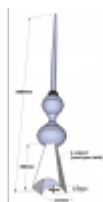

Épi 32 - Girouette.fr

Produit Épi 32

Prix Épi 32 Axe de fixation épi - Non : 175.00 EUR
Épi 32 Axe de fixation épi - Oui : 185.00 EUR

Image produit

Description

L'Épi 32 de faîtage est la décoration de toit la plus élancée. Ses dimensions (100 cm) lui permettent de se poser sur des toits culminant entre 6 et 10 mètres de haut. Le choix du matériau, l'aluminium, permet quant à lui d'éviter tout besoin d'entretien et tout risque d'oxydation. La pointe au sommet de l'épi est moulée donc aucun risque que celle-ci plie ou casse sous les vents. Cet ornement est maintenu par un clou en inox de 50 cm à la charpente (option +10€). Il est composé d'une embase carrée avec une pré-découpe (pour tuile bretonne) pour s'adapter aux toits à 2 versants et de différents éléments repoussés qui forment la décoration. La couleur de l'Épi 32 est Noir Martelé. Nous utilisons une peinture thermo-laquée. Les délais de livraison sont de 5 jours après réception du paiement.
