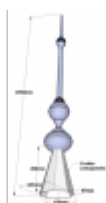

Épi 48 - Girouette.fr

Produit Épi 48

Prix	Épi 48 Peinture - Alu, Axe de fixation épi - Non	: 169.00 EUR
	Épi 48 Peinture - Alu, Axe de fixation épi - Oui	: 179.00 EUR
	Épi 48 Peinture - Noir Martelé, Axe de fixation épi - Non	: 174.00 EUR
	Épi 48 Peinture - Noir Martelé, Axe de fixation épi - Oui	: 184.00 EUR
	Épi 48 Peinture - Cuivre, Axe de fixation épi - Non	: 179.00 EUR
	Épi 48 Peinture - Cuivre, Axe de fixation épi - Oui	: 189.00 EUR

Image produit

Description

L'Épi 48 de faîtage est la décoration de toit la plus élancée. Ses dimensions (105cm) lui permettent de se poser sur des toits culminant entre 6 et 10 mètres de haut. Le choix du matériau, l'aluminium, permet quant à lui d'éviter tout besoin d'entretien et tout risque d'oxydation. La pointe au sommet de l'épi est moulée donc aucun risque que celle-ci plie ou casse sous les vents. Cet ornement est maintenu par un clou en inox de 50cm à la charpente (option +10€). Il est composé d'une embase octogonale (8 cotés) pour s'adapter aux toits à 8 versants et de différents éléments repoussés qui forment la décoration. L'Épi 48 peut être décliné en trois coloris: Alu - gris clair qui fonce très légèrement avec le temps. Noir Martelé (+5 €uro). Cuivre (+10 €uro). Les délais de livraison sont de 5 jours après réception du paiement.
