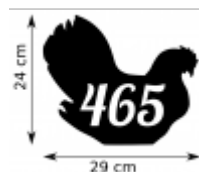

Numéro Rue Poule - Girouette.fr

Produit Numéro Rue Poule

Prix 25.00 EUR

Image produit

Description

Personnalisez votre maison avec ce numéro de rue avec sa silhouette Dodo. Matière aluminium magnésium Couleur Noir martelé Longueur 29 cm Hauteur 24 cm Épaisseur 2 mm Délais Livraison 3 à 5 jours Fixation Invisible Hauteur Chiffre 8 cm Aucun Entretien C'est simple il n'y a pas d'entretien à faire. L'ensemble est en aluminium et en inox A2. La peinture noir martelé pour le meilleur effet est thermolaquée. Votre numéro de maison peut ainsi rester dehors toute l'année que ce soit au soleil, la pluie ou la neige, de -30°C à +60°C Fixation ultra-simple Avec son système de fixation invisible unique votre numérotation de rue sera des plus esthétiques. Rien de plus simple à poser, un seul tire-fond suffit à fixer solidement le numéro de rue à votre mur, donc qu'un seul trou à faire. La visserie est en inox A2 et peint ainsi aucune coulure de rouille sur le mur n'est possible. Vous avez besoin d'une clef allen taille 5. Le numéro de rue peut s'écarter du mur entre 10mm et 25mm, cela vous permet de palier aux irrégularités de votre mur et de donner un certain relief avec les jeux d'ombre. La cheville n'est pas fournie. Comment poser le numéro de rue
