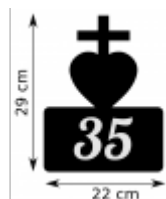

## Numéro rue Sacré Cœur - Girouette.fr

**Produit** Numéro rue Sacré Cœur

---

**Prix** 35.00 EUR

---

**Image produit**

**Description**

Personnalisez votre maison avec ce numéro de rue avec sa silhouette Vache. Matière aluminium magnésium Couleur Noir martelé Longueur 22 cm Hauteur 29 cm Épaisseur 2 mm Délais Livraison 3 à 5 jours Fixation Invisible Hauteur Chiffre 8 cm Aucun Entretien C'est simple il n'y a pas d'entretien à faire. L'ensemble est en aluminium et en inox A2. La peinture noir martelé pour le meilleur effet est thermolaquée. Votre numéro de maison peut ainsi rester dehors toute l'année que ce soit au soleil, la pluie ou la neige, de -30°C à +60°C Fixation ultra-simple Avec son système de fixation invisible unique votre numérotation de rue sera des plus esthétiques. Rien de plus simple à poser, un seul tire-fond suffit à fixer solidement le numéro de rue à votre mur, donc qu'un seul trou à faire. La visserie est en inox A2 et peint ainsi aucune coulure de rouille sur le mur n'est possible. Vous avez besoin d'une clef allen taille 5. Le numéro de rue peut s'écarter du mur entre 10mm et 25mm, cela vous permet de palier aux irrégularités de votre mur et de donner un certain relief avec les jeux d'ombre. La cheville n'est pas fournie. Comment poser le numéro de rue