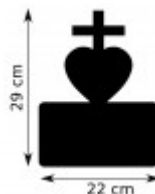

Numéro rue Sacré Cœur - Girouette.fr

Produit Numéro rue Sacré Cœur

Prix 39.00 EUR

Image produit

Description

Personnalisez votre maison avec ce numéro de rue avec sa silhouette Vache. Matière aluminium magnésium Couleur Noir martelé Longueur 22 cm Hauteur 29 cm Épaisseur 2 mm Délais Livraison 3 à 5 jours Fixation Invisible Hauteur Chiffre 8 cm Aucun Entretien C'est simple, il n'y a pas d'entretien à faire. L'ensemble est en aluminium et en inox A2. La peinture noire martelée pour le meilleur effet est thermolaquée. Votre numéro de maison peut ainsi rester dehors toute l'année que ce soit au soleil, la pluie ou la neige, de -30°C à +60°C Fixation ultra-simple Avec son système de fixation invisible unique, votre numérotation de rue sera des plus esthétiques. Rien de plus simple à poser, un seul tire-fond suffit à fixer solidement le numéro de rue à votre mur, donc qu'un seul trou à faire. La visserie est en inox A2 et peint ainsi aucune coulure de rouille sur le mur n'est possible. Vous avez besoin d'une clef allen taille 5. Le numéro de rue peut s'écarter du mur entre 10 mm et 25 mm, cela vous permet de palier aux irrégularités de votre mur et de donner un certain relief avec les jeux d'ombre. La cheville n'est pas fournie. Comment poser le numéro de rue