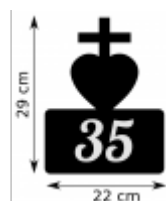

Sacré Cœur - Numéro de Rue - Girouette.fr

Produit Sacré Cœur - Numéro de Rue

Prix 25.00 EUR

Image produit

Description

Personnalisez votre maison avec ce numéro de rue avec sa silhouette Vache. Matière aluminium magnésium Couleur Noir martelé Longueur 22 cm Hauteur 29 cm Épaisseur 2 mm Délais Livraison 3 à 5 jours Fixation Invisible Hauteur Chiffre 8 cm Aucun Entretien C'est simple il n'y a pas d'entretien à faire. L'ensemble est en aluminium et en inox A2. La peinture noir martelé pour le meilleur effet est thermolaquée. Votre numéro de maison peut ainsi rester dehors toute l'année que ce soit au soleil, la pluie ou la neige, de -30°C à +60°C Fixation ultra-simple Avec son système de fixation invisible unique votre numérotation de rue sera des plus esthétiques. Rien de plus simple à poser, un seul tire-fond suffit à fixer solidement le numéro de rue à votre mur, donc qu'un seul trou à faire. La visserie est en inox A2 et peint ainsi aucune coulure de rouille sur le mur n'est possible. Vous avez besoin d'une clef allen taille 5. Le numéro de rue peut s'écarter du mur entre 10mm et 25mm, cela vous permet de palier aux irrégularités de votre mur et de donner un certain relief avec les jeux d'ombre. La cheville n'est pas fournie. Comment poser le numéro de rue
