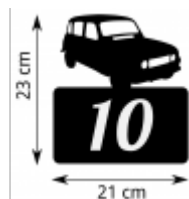

## Numéro Rue 4L - Girouette.fr

**Produit** Numéro Rue 4L

---

**Prix** 25.00 EUR

---

**Image produit**

**Description**

Personnalisez votre maison avec ce numéro de rue avec sa silhouette 2CV Matière aluminium magnésium Couleur Noir martelé Longueur 21 cm Hauteur 23 cm Épaisseur 2 mm Délais Livraison 3 à 5 jours Fixation Invisible Hauteur Chiffre 8 cm Aucun Entretien C'est simple il n'y a pas d'entretien à faire. L'ensemble est en aluminium et en inox A2. La peinture noir martelé pour le meilleur effet est thermolaquée. Votre numéro de maison peut ainsi rester dehors toute l'année que ce soit au soleil, la pluie ou la neige, de -30°C à +60°C Fixation ultra-simple Avec son système de fixation invisible unique votre numérotation de rue sera des plus esthétiques. Rien de plus simple à poser, un seul tire-fond suffit à fixer solidement le numéro de rue à votre mur, donc qu'un seul trou à faire. La visserie est en inox A2 et peint ainsi aucune coulure de rouille sur le mur n'est possible. Vous avez besoin d'une clef allen taille 5. Le numéro de rue peut s'écarter du mur entre 10mm et 25mm, cela vous permet de palier aux irrégularités de votre mur et de donner un certain relief avec les jeux d'ombre. La cheville n'est pas fournie. Comment poser le numéro de rue