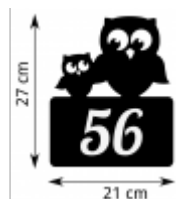

Numéro Rue chouette - Girouette.fr

Produit Numéro Rue chouette

Prix 35.00 EUR

Image produit

Description

Personnalisez votre maison avec ce numéro de rue avec sa silhouette chouette. Matière aluminium magnésium Couleur Noir martelé Longueur 21 cm Hauteur 27 cm Épaisseur 2 mm Délais Livraison 3 à 5 jours Fixation Invisible Hauteur Chiffre 8 cm Aucun Entretien C'est simple il n'y a pas d'entretien à faire. L'ensemble est en aluminium et en inox A2. La peinture noir martelé pour le meilleur effet est thermolaquée. Votre numéro de maison peut ainsi rester dehors toute l'année que ce soit au soleil, la pluie ou la neige, de -30°C à +60°C Fixation ultra-simple Avec son système de fixation invisible unique votre numérotation de rue sera des plus esthétiques. Rien de plus simple à poser, un seul tire-fond suffit à fixer solidement le numéro de rue à votre mur, donc qu'un seul trou à faire. La visserie est en inox A2 et peint ainsi aucune coulure de rouille sur le mur n'est possible. Vous avez besoin d'une clef allen taille 5. Le numéro de rue peut s'écarter du mur entre 10mm et 25mm, cela vous permet de palier aux irrégularités de votre mur et de donner un certain relief avec les jeux d'ombre. La cheville n'est pas fournie. Comment poser le numéro de rue