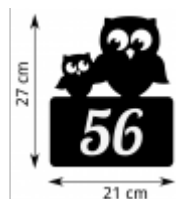

## Numéro Rue chouette - Girouette.fr

**Produit** Numéro Rue chouette

**Prix** 25.00 EUR

**Image produit**

**Description**

Personnalisez votre maison avec ce numéro de rue avec sa silhouette chouette. Matière aluminium magnésium Couleur Noir martelé Longueur 21 cm Hauteur 27 cm Épaisseur 2 mm Délais Livraison 3 à 5 jours Fixation Invisible Hauteur Chiffre 8 cm Aucun Entretien C'est simple il n'y a pas d'entretien à faire. L'ensemble est en aluminium et en inox A2. La peinture noir martelé pour le meilleur effet est thermolaquée. Votre numéro de maison peut ainsi rester dehors toute l'année que ce soit au soleil, la pluie ou la neige, de -30°C à +60°C Fixation ultra-simple Avec son système de fixation invisible unique votre numérotation de rue sera des plus esthétiques. Rien de plus simple à poser, un seul tire-fond suffit à fixer solidement le numéro de rue à votre mur, donc qu'un seul trou à faire. La visserie est en inox A2 et peint ainsi aucune coulure de rouille sur le mur n'est possible. Vous avez besoin d'une clef allen taille 5. Le numéro de rue peut s'écarter du mur entre 10mm et 25mm, cela vous permet de palier aux irrégularités de votre mur et de donner un certain relief avec les jeux d'ombre. La cheville n'est pas fournie. Comment poser le numéro de rue